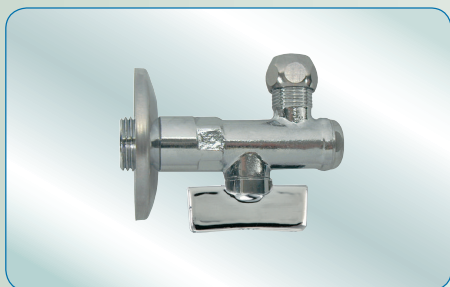

КОД COD.	РАЗМ. MISURA/SIZE	ДУ	НД	КОРОБ. BOX	КАРТ.ЯЩИК CART.	€
100504	1/2"			25	100	

871

Angle stop valve with filter and rosette
 Миникран шаровой угловой, для смесителей, полированный, с розеткой

КОД COD.	РАЗМ. MISURA/SIZE	ДУ DN	НД PN	КОРОБ. BOX	КАРТ.ЯЩИК CART.	€
0871504	1/2"x3/8"	8	10	15	60	
087104	1/2"x1/2"	8	10	15	60	

873

Angle stop valve with filter, rosette and compression nut
 Миникран шаровой угловой, с фильтром, соединитель под медную трубку

КОД COD.	РАЗМ. MISURA/SIZE	ДУ DN	НД PN	КОРОБ. BOX	КАРТ.ЯЩИК CART.	€
087304	1/2"	8	10	15	60	

875

Angle valve with filter, rosette and swivel connection
 Миникран шаровой угловой, с фильтром, шарнирный соединитель под медную трубку

КОД COD.	РАЗМ. MISURA/SIZE	ДУ DN	НД PN	КОРОБ. BOX	КАРТ.ЯЩИК CART.	€
087504	1/2"x10	8	10	10	40	