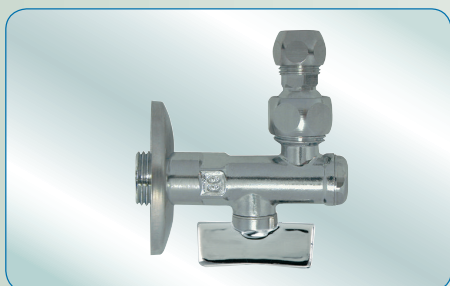

873

Angle stop valve with filter, rosette and compression nut
 Миникран шаровой угловой, с фильтром, соединитель под медную трубку

КОД COD.	РАЗМ. MISURA/SIZE	ДУ DN	НД PN	КОРОБ. BOX	КАРТ.ЯЩИК CART.	€
087304	1/2"	8	10	15	60	

875

Angle valve with filter, rosette and swivel connection
 Миникран шаровой угловой, с фильтром, шарнирный соединитель под медную трубку

КОД COD.	РАЗМ. MISURA/SIZE	ДУ DN	НД PN	КОРОБ. BOX	КАРТ.ЯЩИК CART.	€
087504	1/2"x10	8	10	10	40	